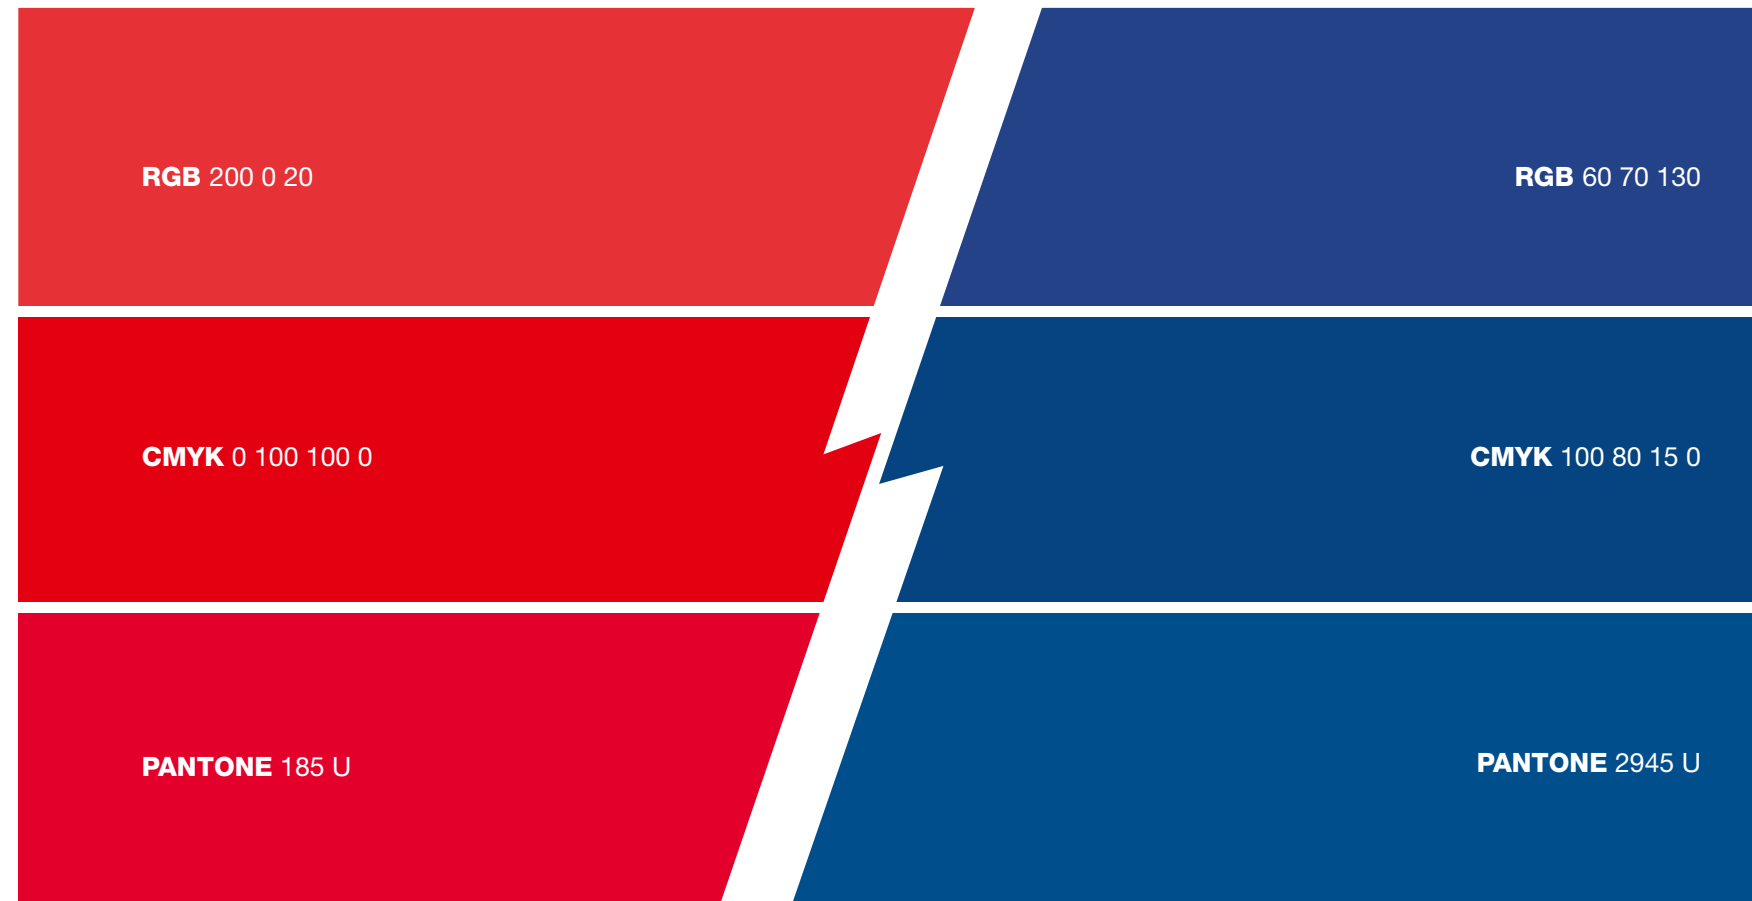

Shema boja

Precizna kolor shema nužna je u jasnoj i konzistentnoj komunikaciji kompanije. RGB prikaz primarno služi za ekranski prikaz. CMYK skala se koristi za tisak. Gdje je god moguće predlaže se upotreba PANTONE skale.

LOGOTIP
SPECIFIKACIJA
BOJA